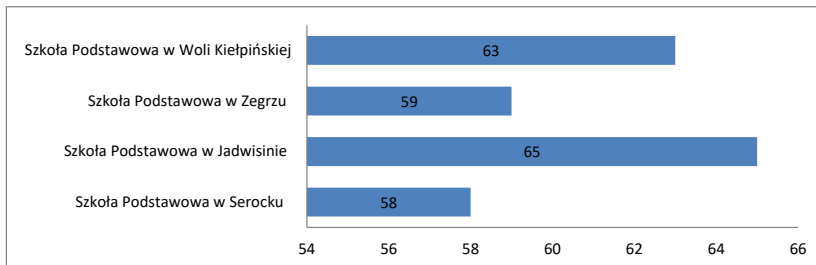

Egzamin ósmoklasisty został przeprowadzony od 25 do 27 maja 2021r., w formie pisemnej. Każdy ósmoklasista przystąpił do egzaminu z trzech przedmiotów obowiązkowych: języka polskiego, matematyki i języka obcego nowożytnego. Egzamin został przeprowadzony na podstawie wymagań egzaminacyjnych określonych rozporządzeniem MEiN z dnia 16 grudnia 2020r. Zadania sprawdzały stopień opanowania wiadomości i umiejętności określonych w wymaganiach ogólnych i szczegółowych.

Po raz pierwszy egzamin został przeprowadzony w roku szkolnym 2018/2019.

Egzamin ósmoklasisty jest egzaminem obowiązkowym, co oznacza, że każdy uczeń musi do niego przystąpić, aby ukończyć szkołę

W Gminie Serock do egzaminów ósmoklasisty przystąpiło 162 ósmoklasistów (8 oddziałów), w tym:

Szkoła Podstawowa w Serocku	67 uczniów kl. VIII	kl. a - 25	kl. b - 20	kl. c - 22
Szkoła Podstawowa w Jadwisinie	35 uczniów kl. VIII	kl. a - 17	kl. b - 18	
Szkoła Podstawowa w Woli Kiełpińskiej	38 uczniów kl. VIII	kl. a - 19	kl. b - 19	
Szkoła Podstawowa w Zegrzu	22 uczniów kl. VIII			

Egzamin z języka polskiego - średnia krajowa 60% punktów.

Szkoła Podstawowa w Serocku	58 %
Szkoła Podstawowa w Jadwisinie	65 %
Szkoła Podstawowa w Zegrzu	59 %
Szkoła Podstawowa w Woli Kiełpińskiej	63 %

średni wynik dla gminy	63 %
średni wynik dla powiatu	66 %

Średnie wyniki szkół na skali staninowej, egzamin z zakresu języka polskiego.

Skala staninowa umożliwia porównywanie średnich wyników szkół w poszczególnych latach

		2019r.	2020r.	2021r.	
1. najniższy	9 - 41%		8 - 39	7 - 41	
2. bardzo niski	40 - 50%		40 - 47	42 - 48	
3. niski	51 - 55%		48 - 52	49 - 52	
4. niżej średni	56 - 60%		53 - 56	Jadwisin Wola	53 - 57
5. średni	SP. Serock 61 - 64%		57 - 60		Serock Zegrze
	SP. Wola Kiełp.				Wola Jadwisin
6. wyżej średni	65 - 68%		61 - 64	Serock	62 - 65
7. wysoki	69 - 73%		65 - 68		66 - 69
8. bardzo wysoki	74 - 78%		69 - 73	Zegrze	70 - 74
9. najwyższy	SP. Jadwisin 79 - 95%		74 - 89		75 - 90
	SP. Zegrze				

Średni wynik dla gminy z języka polskiego jest wyższy od średniego wyniku ósmoklasisty dla kraju. Średnie wyniki szkół na skali staninowej mieszczą się w wynikach średnich. Dwie szkoły - Szkoła Podstawowa w Jadwisinie oraz Szkoła Podstawowa w Woli Kiełpińskiej osiągnęły wynik w stanie wyższym niż średni, SP w Serocku i SP w Zegrzu w stanie średnim.

Egzamin z matematyki - średnia krajowa 47% punktów.

Szkoła Podstawowa w Serocku	43 %
Szkoła Podstawowa w Jadwisinie	57 %
Szkoła Podstawowa w Zegrzu	45 %
Szkoła Podstawowa w Woli Kiełpińskiej	50 %

średni wynik dla gminy	51 %
średni wynik dla powiatu	53 %