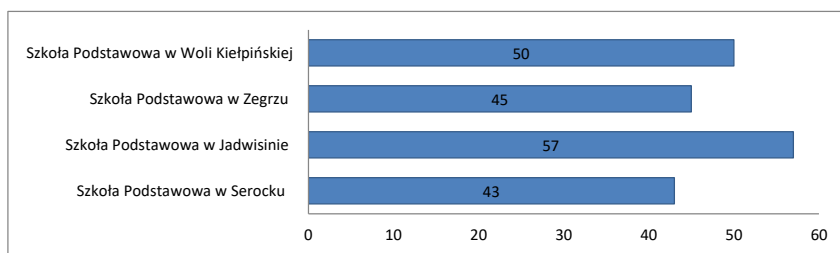

Średnie wyniki szkół na skali staninowej, egzamin z zakresu matematyki.

	2019r.	2020r.	2021r.
1. najniższy	10 - 22%	11-25	9-25
2. bardzo niski	23 - 29%	26-31	26-31
3. niski	30 - 34%	32-36	32-36
4. niżej średni	35 - 39%	37-41	37-41
5. średni	40 - 44%	42-46	42-47
6. wyżej średni	45 - 50%	47-51	48-53
7. wysoki	51 - 57%	52-57	54-60
8. bardzo wysoki	58 - 66%	58-66	61-69
9. najwyższy	67 - 94%	67-95	70-94

Średni wynik dla gminy z matematyki jest wyższy od średniego wyniku ósmoklasisty dla kraju. Średnie wyniki szkół znalazły się w stanie do średniego do wysokiego. W stanie wysokim osiągnęła wyniki Szkoła Podstawowa w Jadwisinie, w stanie wyżej średnim Szkoła Podstawowa w Woli Kiełpińskiej, a w stanie średnim Szkoła Podstawowa w Serocku i w Zegrzu.

Egzamin z języka angielskiego - średnia krajowa 66% punktów.

Szkoła Podstawowa w Serocku	63 %
Szkoła Podstawowa w Jadwisinie	68 %
Szkoła Podstawowa w Zegrzu	60 %
Szkoła Podstawowa w Woli Kiełpińskiej	58 %

średni wynik dla gminy	62 %
średni wynik dla powiatu	75 %

Średnie wyniki szkół na skali staninowej, egzamin z zakresu języka angielskiego.

	2019r.	2020r.	2021r.
1. najniższy	14 - 29%	14-26	15-35
2. bardzo niski	30 - 37%	27-33	36-44
3. niski	38 - 44%	34-39	45-51
4. niżej średni	45 - 50%	40-46	52-58
5. średni	51 - 57%	47-53	59-65
6. wyżej średni	58 - 64%	54-60	66-72
7. wysoki	65 - 72%	61-68	73-79
8. bardzo wysoki	73 - 83%	69-80	80-88
9. najwyższy	84 - 99%	81-98	89-100