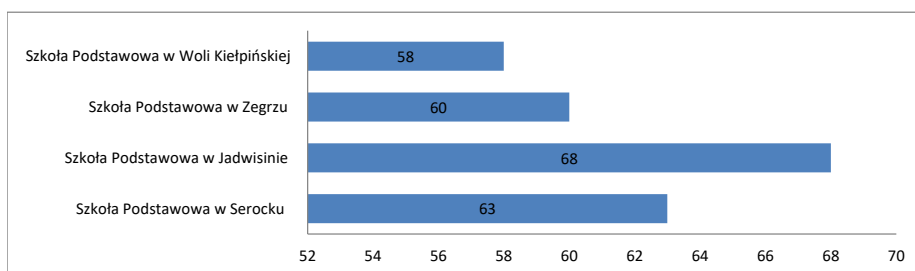

Egzamin z języka angielskiego - średnia krajowa 66% punktów.

Szkoła Podstawowa w Serocku	63 %
Szkoła Podstawowa w Jadwisinie	68 %
Szkoła Podstawowa w Zegrzu	60 %
Szkoła Podstawowa w Woli Kiełpińskiej	58 %

średni wynik dla gminy	62 %
średni wynik dla powiatu	75 %