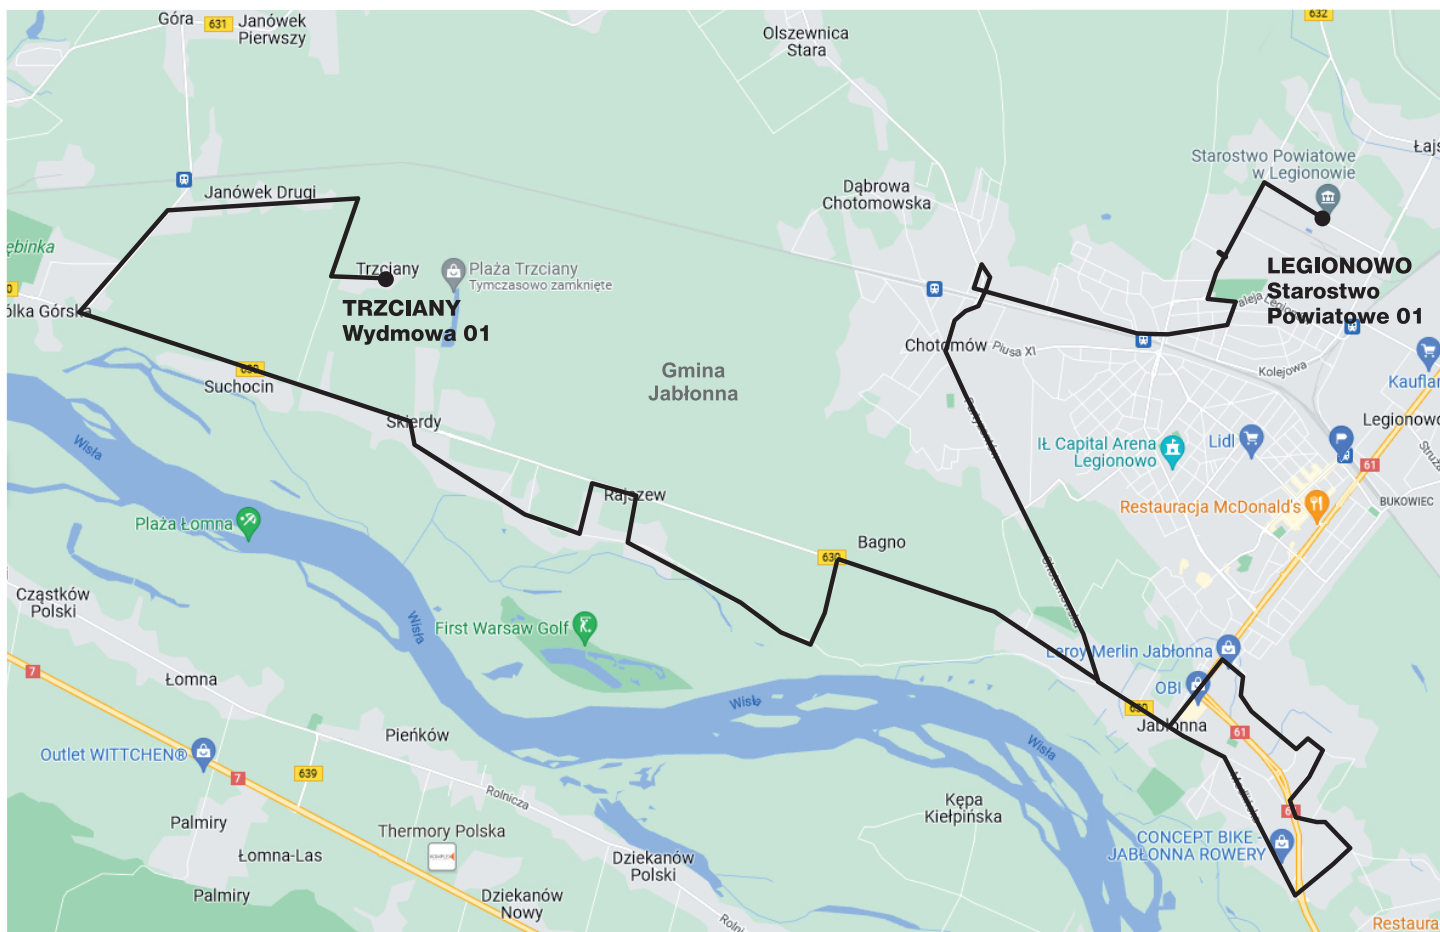

Trzciany Wydmowa
Trzciany Granitowa
Trzciany Granitowa
Trzciany Żwirowa
Janówek II Sosnowa
Janówek II Kwiatowa
Janówek II
Janówek II Dworcowa
Boża Wola Klonowa
Suchocin
Suchocin Wiklinowa
Suchocin Sosecka
Skierdy Nadwiślańska
Skierdy Wesola
Skierdy Żurawia
Skierdy Lipowa
Rajszew Wiosenna
Rajszew Malwowa
Rajszew Golfowa
Rajszew
Rajszew Słoneczna
Rajszew Jaśminowa
Rajszew Nadzorcówka
Jabłonna Dębowa
Jabłonna Chotomowska
Jabłonna Pałac
Jabłonna Szkolna
Jabłonna Piaskowa
Jabłonna Buchnik
Jabłonna Dereniowa
Jabłonna Osiedle Bukowy Dworek
Jabłonna Dworkowa
Jabłonna Leśna
Jabłonna Akademijna
Jabłonna Szarych Szeregów
Jabłonna Królewska
Jabłonna Pałac
Jabłonna Chotomowska
Jabłonna Cmentarz
Chotomów Kisielewski
Chotomów Jasna
Chotomów
Chotomów A. Kordeckiego
Chotomów Akacja
Legionowo Szkoła PZPS
Legionowo Cmentarz
Legionowo Orzechowa
Legionowo Osiedle Młodych
Legionowo Starostwo Powiatowe

Na całej trasie obowiązują przystanki „na żądanie”.